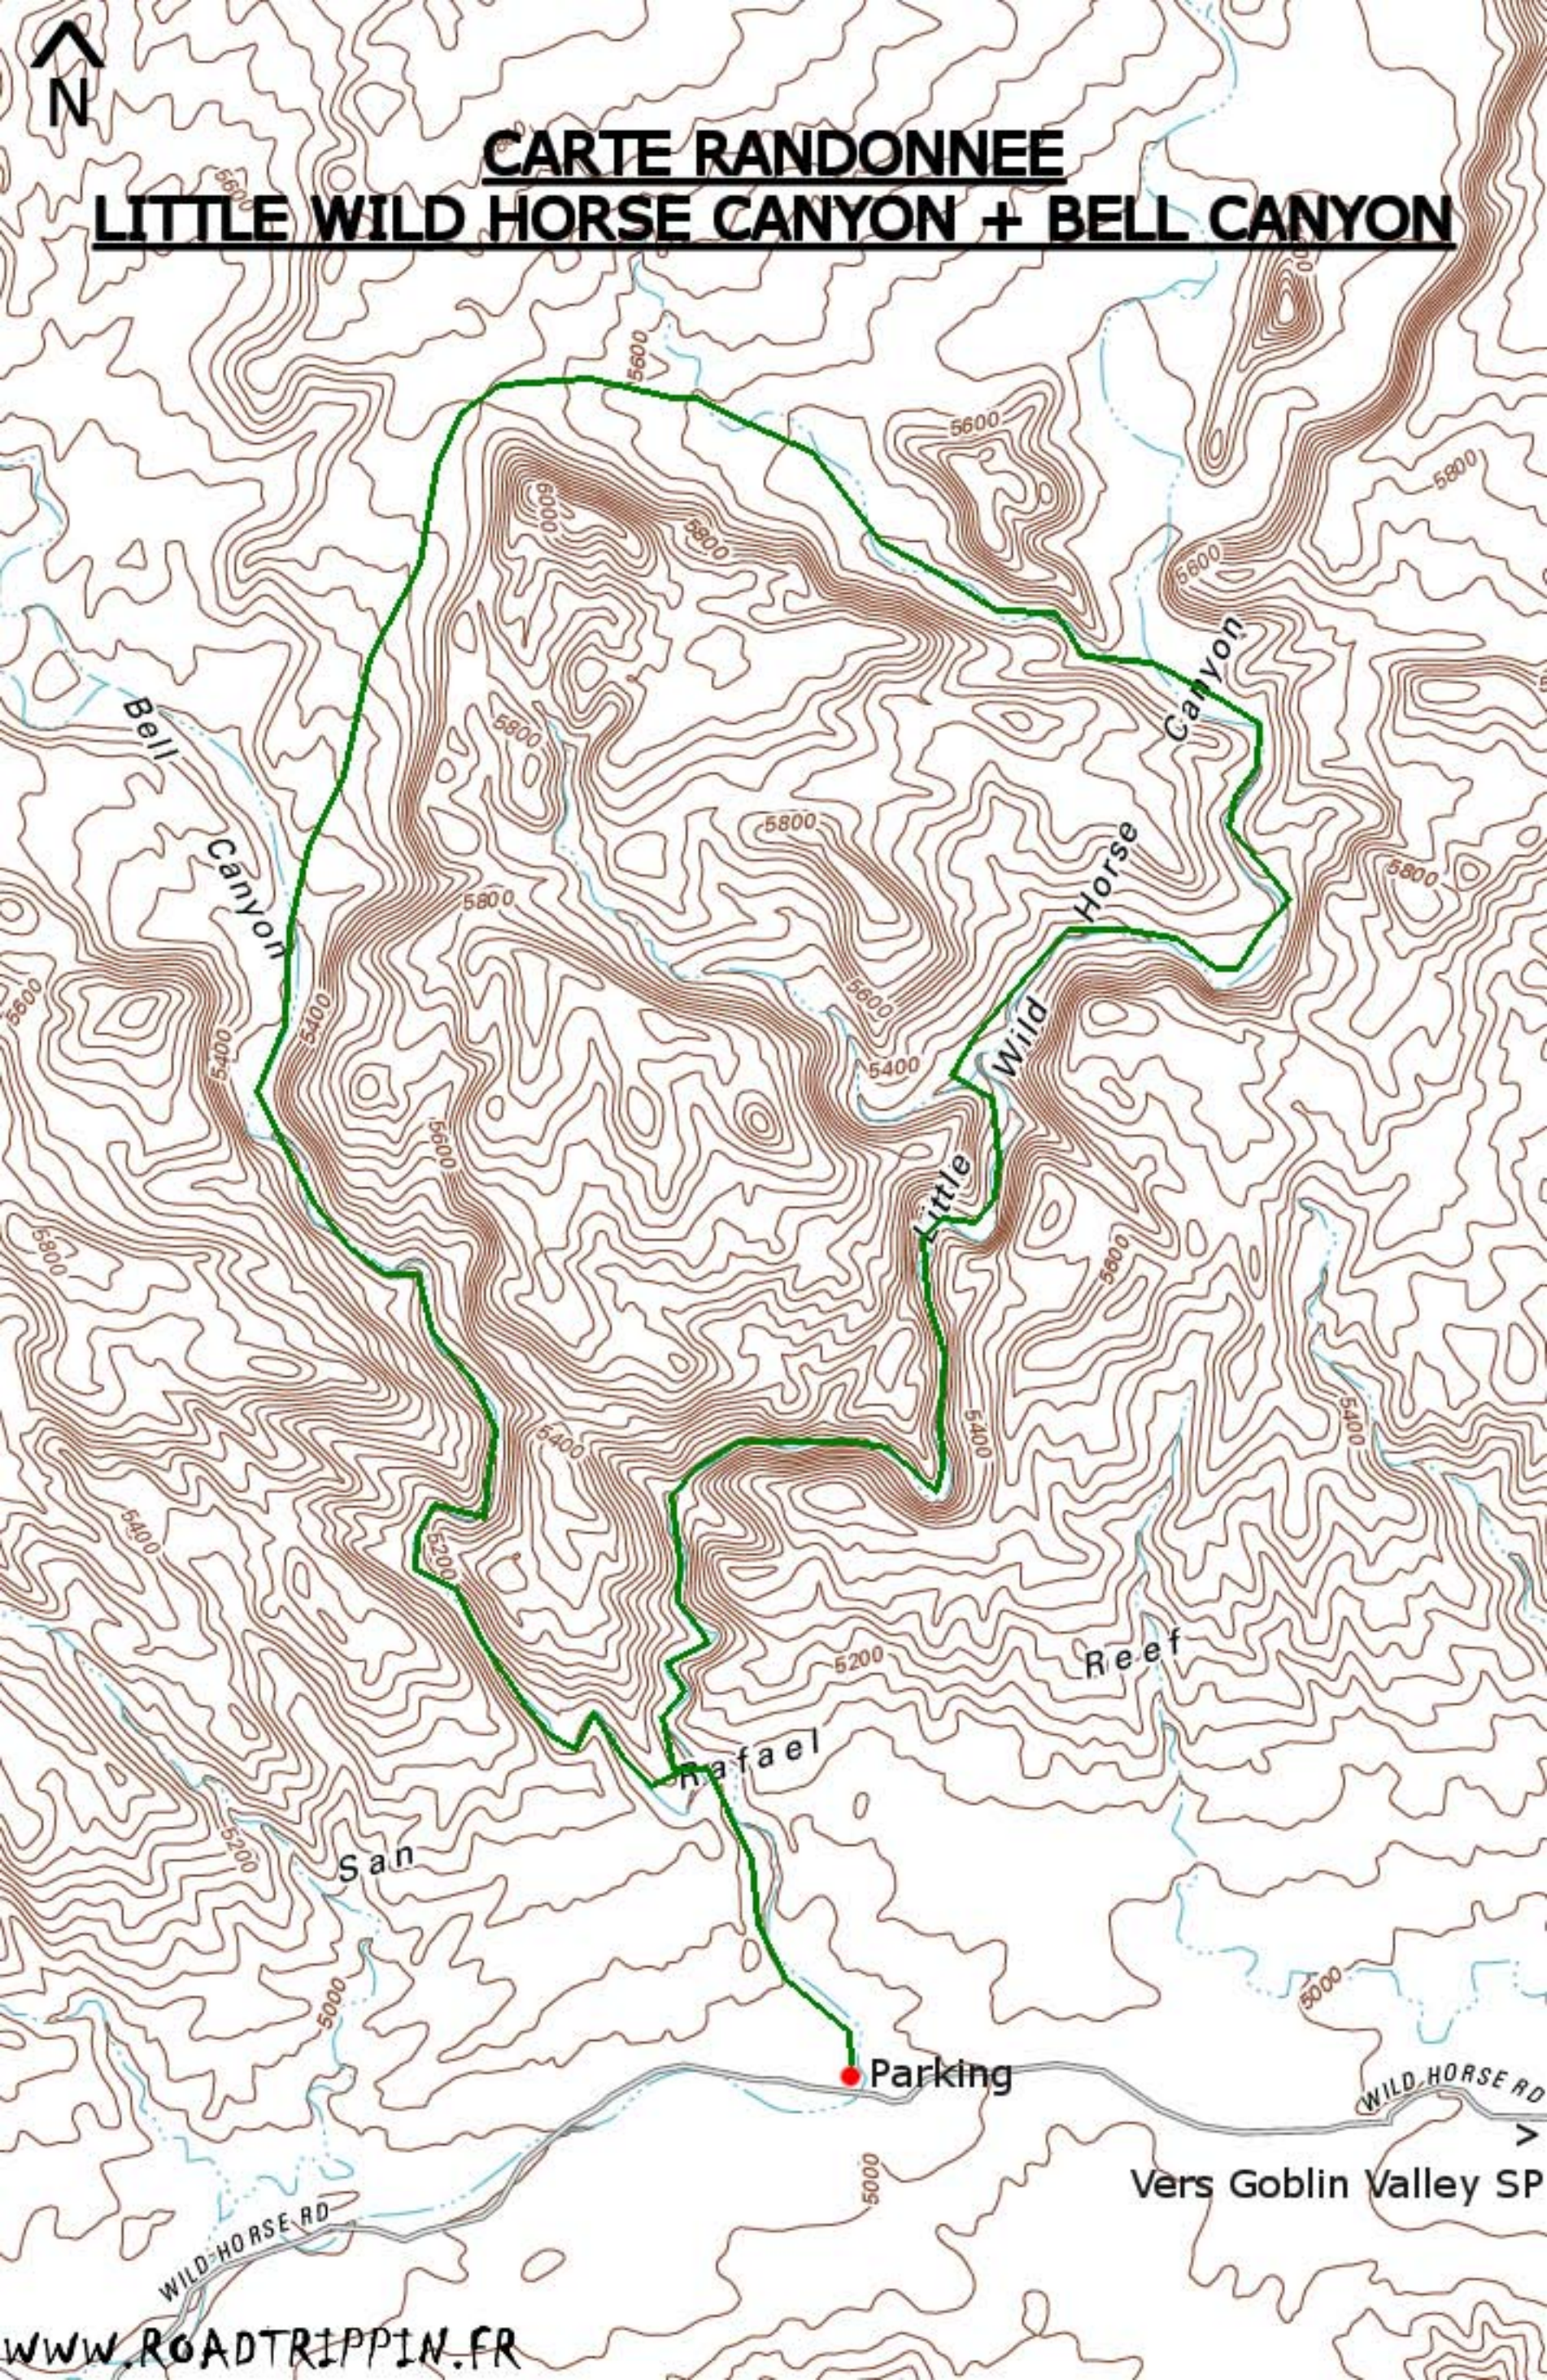

CARTE RANDONNEE LITTLE WILD HORSE CANYON + BELL CANYON

Vers Goblin Valley SP